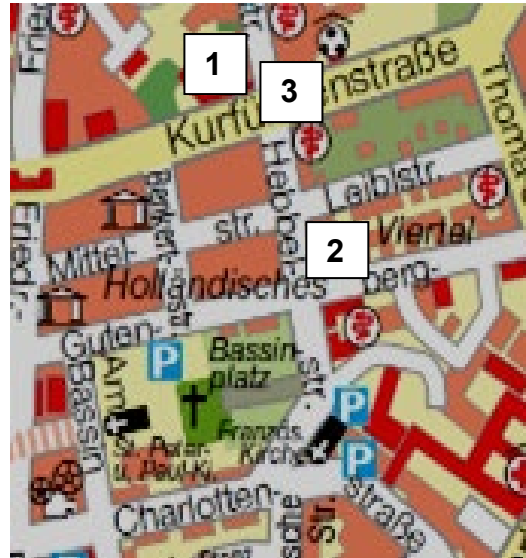

Damit Ihr Kind möglichst immer unfallfrei in die Schule kommt, möchten wir Ihnen mit diesem Flyer noch einige Hinweise / Informationen zur Verkehrssituation rund um unsere Schule geben.

Wir bitten Sie, die Gefahrenpunkte, die auf Ihrem Weg in die Eisenhart-Schule bestehen, gemeinsam mit Ihrem Kind zu besprechen und das richtige Verkehrsverhalten zu trainieren.

## Karte

---

- 
1. Hauptstandort:  
Eisenhart-Schule  
Kurfürstenstraße 51
  2. Standort:  
Eisenhart-Schule  
Gutenbergstraße 67
  3. Ampeln an der Kreuzung  
Kurfürsten-/ Hebbelstraße
- 